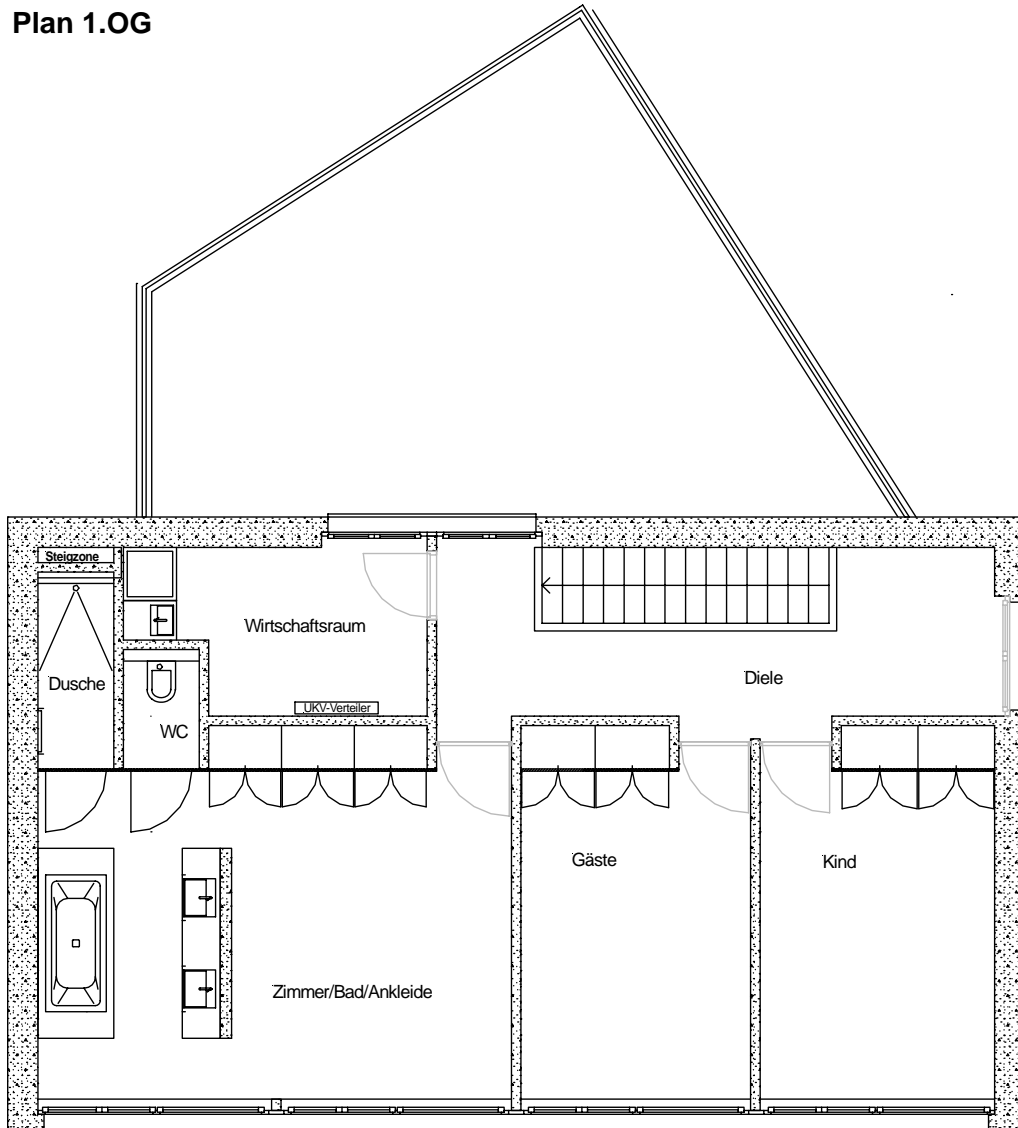

6

Plan EG

Aufgaben

Anzahl Punkte
 maximal erreicht

15. **Plan 1.OG**

Fabrikat:

Legende:

Aufgaben		Anzahl Punkte	
		maximal	erreicht
16.	<p>4.2.8 Im Planausschnitt auf der Seite 21 ist ein zentraler Kommunikationsraum (3 m x 5 m) einzurichten. Für die Erschliessung aller Medien ist eine Verbindung zur Steigzone einzuzeichnen. Im Raum ist als Apparateplan (ohne Leitungen) mit Vermassung folgendes einzuzeichnen:</p> <ul style="list-style-type: none">- 3 Stück 19“-Schränke für mit Türen vorne und hinten. für UKV, PBX, USV, Server.- Beleuchtung mit Schalter und Steckdosen (ohne Leitungen).- Arbeitsplatz mit Pult.- Klimagerät- Plan vermessen	6	