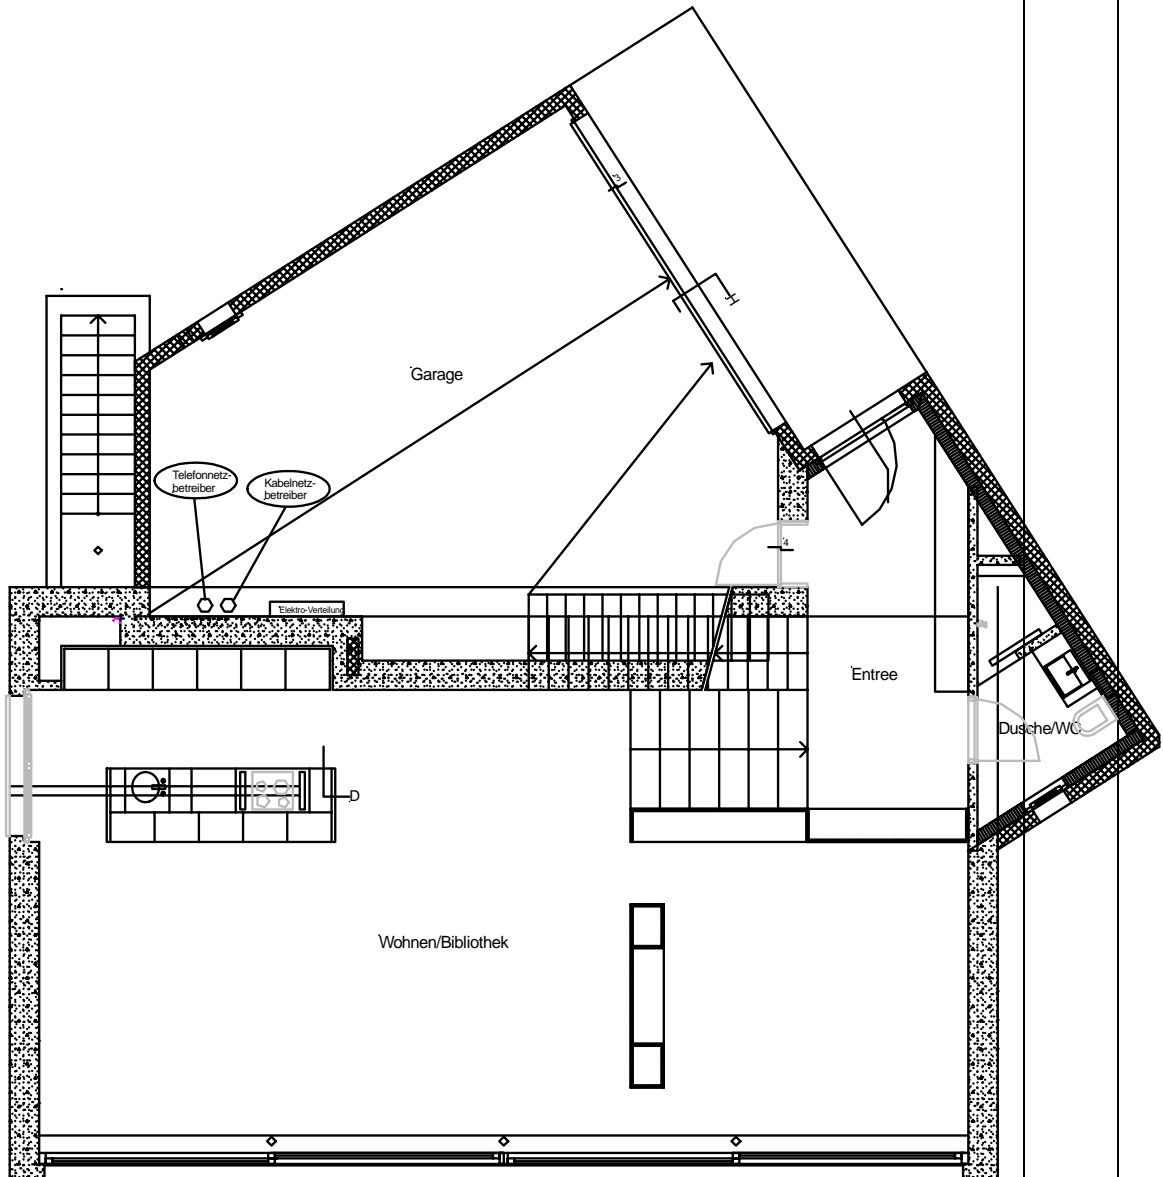

Aufgaben

Anzahl Punkte
 maximal erreicht

15.

Zeichnen Sie in den vorliegenden Bauplänen EG und 1.OG (Seite 19) eines Einfamilienhauses eine Multimedia-Verkabelung ein. Geben Sie die zu verwendenden Rohrdimensionen und Installationskabel an. Definieren Sie Ihr projektiertes System (Fabrikat) sowie das Installationsmaterial in der Legende auf der Seite 19. Standort Multimediaverteiler: Wirtschaftsraum 1.OG.

6

Plan EG

Aufgaben

Anzahl Punkte
 maximal erreicht

15. **Plan 1.OG**

Fabrikat:

Legende:

Aufgaben		Anzahl Punkte	
		maximal	erreicht
16.	<p>4.2.8 Im Planausschnitt auf der Seite 21 ist ein zentraler Kommunikationsraum (3 m x 5 m) einzurichten. Für die Erschliessung aller Medien ist eine Verbindung zur Steigzone einzuzeichnen. Im Raum ist als Apparateplan (ohne Leitungen) mit Vermassung folgendes einzuzeichnen:</p> <ul style="list-style-type: none">- 3 Stück 19“-Schränke für mit Türen vorne und hinten. für UKV, PBX, USV, Server.- Beleuchtung mit Schalter und Steckdosen (ohne Leitungen).- Arbeitsplatz mit Pult.- Klimagerät- Plan vermessen	6	