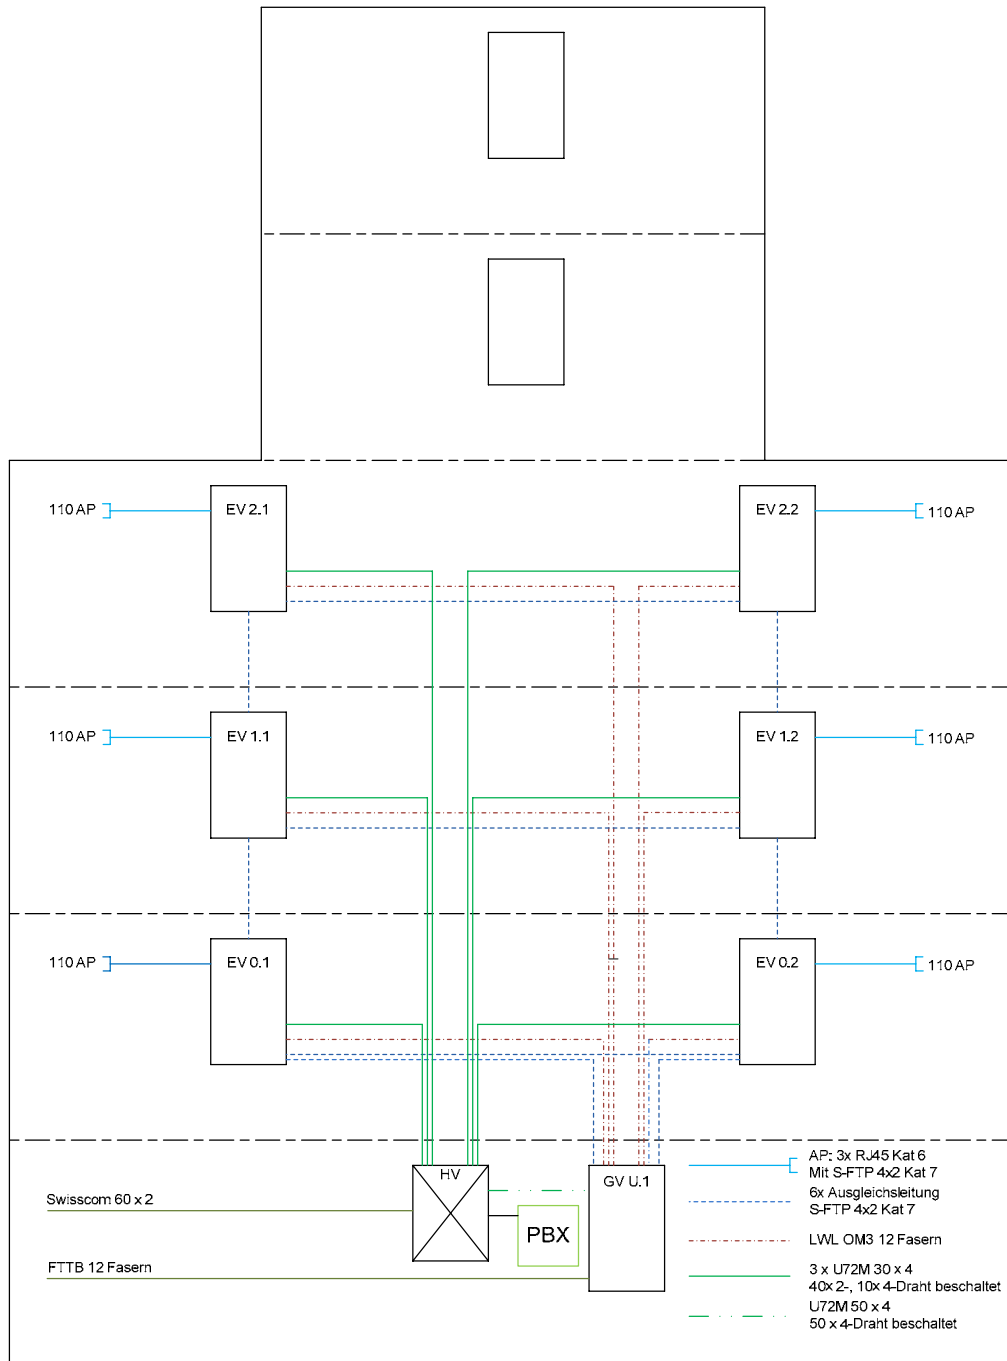

Aufgaben

Anzahl Punkte	
maximal	erreicht

4. **UKV-Prinzipschema:**

4

Das Verwaltungsgebäude der Firma Huber & Partner wird um zwei Etagen aufgestockt. Ergänzen Sie das Prinzipschema für die beiden neuen Etagen, welche je 60 Arbeitsplätze umfassen.

Verwaltungsgebäude Huber & Partner AG
Prinzipschema: UKV Verkabelung