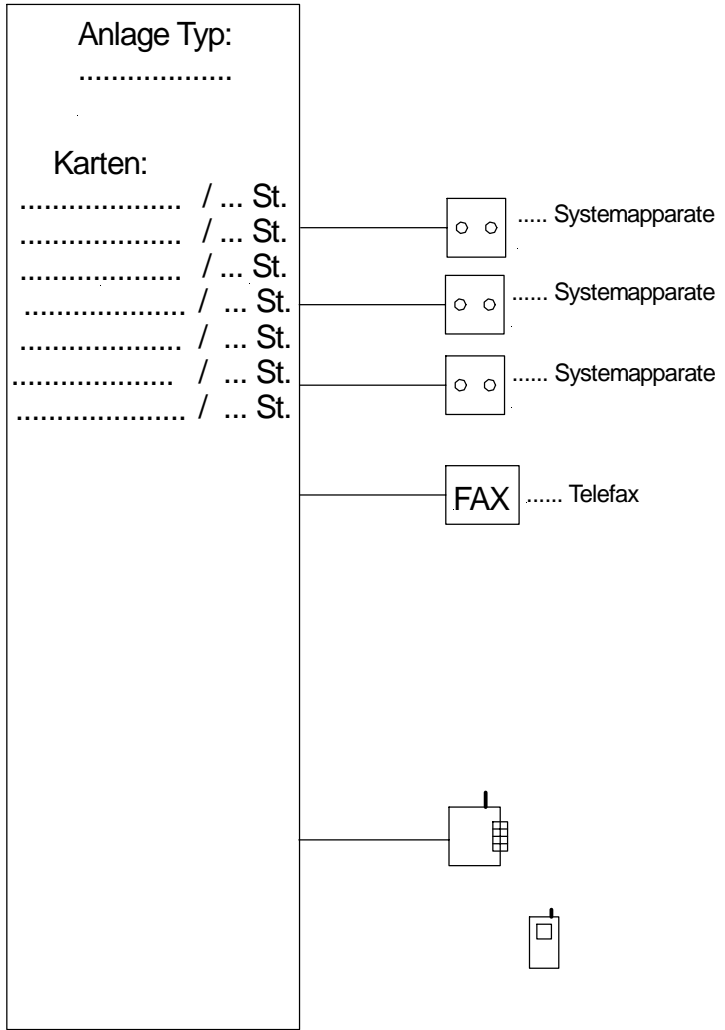

Aufgaben		Anzahl Punkte			
12.	Prinzipschema zu Aufgabe 12:	maximal	erreicht