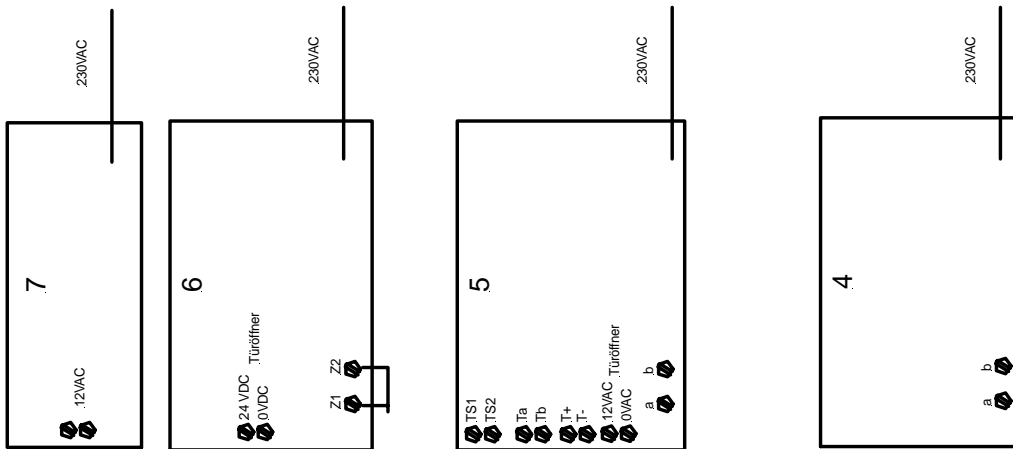

Aufgaben

Anzahl Punkte
maximal erreicht

1. Zeichnen Sie im Prinzipschema dieser Anlage alle nötigen Verbindungen ein, damit die Türe von der PBX (ab-Teilnehmerschnittstelle) und über die Codetastatur von der Zutrittskontrolle geöffnet werden kann.

4

Legende:					
1.	Türöffner 12 VAC	4.	PBX	7.	Trafo 230 / 12 V
2.	Codetastatur	5.	TSE		
3.	Tasterplatte	6.	Zutrittskontrolle